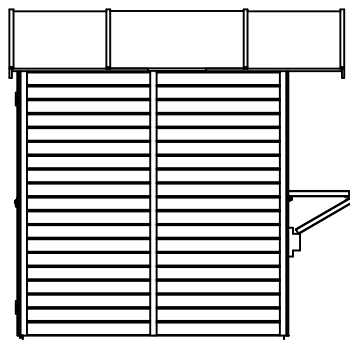

SCHEDA TECNICA CHIOSCO 1718

Art. n. GP/CHIOSCO1718

<p>15 mm 13,5 mm 15 mm 38 x 38 mm</p>	<p>Art. N.</p>	<p>Ean.N.</p>	<p>3,00m²</p>	<p>6,00 m³</p>	<p>+€ 78St./Lkw (13x6) 3m²</p>	<p>⊙ ⊙ ⊙ ⊙ ⊙</p>	<p>⊗</p> <p>120 cm</p>	<p>⊙</p> <p>200 cm</p>	<p>⊚</p> <p>46 cm</p>	<p>⊗</p> <p>165kg</p>
<p>Pavilion 1718</p>	<p>5965168</p>	<p>59995506001</p>	<p>3,00m²</p>	<p>6,00 m³</p>	<p>4,60m²</p>	<p>3-</p>	<p>120 cm</p>	<p>200 cm</p>	<p>46 cm</p>	<p>165kg</p>