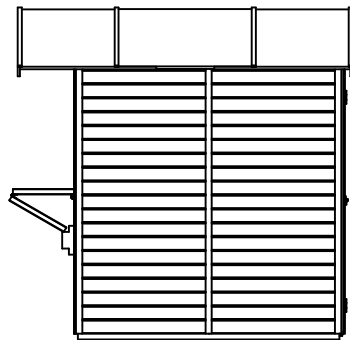

SCHEDA TECNICA CHIOSCO 1718

Art. n. GP/CHIOSCO1718

<p>15 mm 13,5 mm 15 mm 38 x 38 mm</p>	<p>Art. N.</p>	<p>Ean.N.</p>	<p>3,00m²</p>	<p>6,00 m³</p>	<p>+€ 78St./Lkw (13x6) 3m²</p>	<p>⊙ ⊙ ⊙ ⊙ ⊙</p>	<p>⊗</p> <p>120 cm</p>	<p>⊙</p> <p>200 cm</p>	<p>⊚</p> <p>46 cm</p>	<p>⊗</p> <p>165kg</p>
<p>Pavilion 1718</p>	<p>5965168</p>	<p>59995506001</p>	<p>3,00m²</p>	<p>6,00 m³</p>	<p>4,60m²</p>	<p>3-</p>	<p>120 cm</p>	<p>200 cm</p>	<p>46 cm</p>	<p>165kg</p>