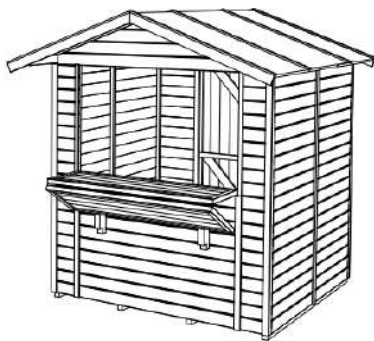

SCHEDA TECNICA CHIOSCO 1718

Art. n. GP/CHIOSCO1718

<p>15 mm 13,5 mm 15 mm 38 x 38 mm</p>	<p>Art. N.</p>	<p>Ean.N.</p>	<p>3,00m²</p>	<p>6,00 m³</p>	<p>+€ 78St./Lkw (13x6) 3m²</p>	<p>⊙ ⊙ ⊙ ⊙ ⊙</p>	<p>⊗</p> <p>120 cm</p>	<p>⊙</p> <p>200 cm</p>	<p>⊚</p> <p>46 cm</p>	<p>⊗</p> <p>165kg</p>
<p>Pavilion 1718</p>	<p>5965168</p>	<p>59995506001</p>	<p>3,00m²</p>	<p>6,00 m³</p>	<p>4,60m²</p>	<p>3-</p>	<p>120 cm</p>	<p>200 cm</p>	<p>46 cm</p>	<p>165kg</p>