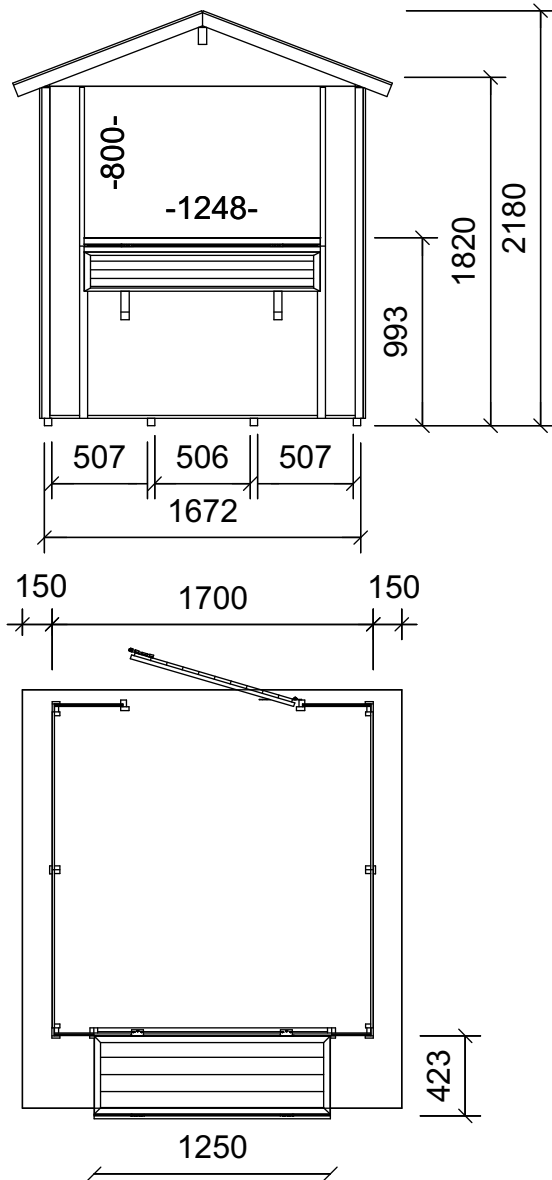

SCHEDA TECNICA CHIOSCO 1718

Art. n. GP/CHIOSCO1718

<p>15 mm 13,5 mm 15 mm 38 x 38 mm</p>	<p>Art. N.</p>	<p>Ean.N.</p>	<p>3,00m²</p>	<p>6,00 m³</p>	<p>+€ 78St./Lkw (13x6) 3m²</p>	<p>⊙ ⊙ ⊙ ⊙ ⊙</p>	<p>⊗</p> <p>120 cm</p>	<p>⊙</p> <p>200 cm</p>	<p>⊚</p> <p>46 cm</p>	<p>⊗</p> <p>165kg</p>
<p>Pavilion 1718</p>	<p>5965168</p>	<p>59995506001</p>	<p>3,00m²</p>	<p>6,00 m³</p>	<p>4,60m²</p>	<p>3-</p>	<p>120 cm</p>	<p>200 cm</p>	<p>46 cm</p>	<p>165kg</p>