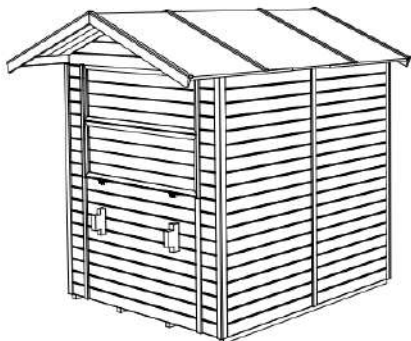

SCHEDA TECNICA CHIOSCO 1718

Art. n. GP/CHIOSCO1718

<p>15 mm 13,5 mm 15 mm 38 x 38 mm</p>	<p>Art. N.</p>	<p>Ean.N.</p>	<p>3,00m²</p>	<p>6,00 m³</p>	<p>+€ 78St./Lkw (13x6) 3m²</p>	<p>⊙ ⊙ ⊙ ⊙ ⊙</p>	<p>⊗</p> <p>120 cm</p>	<p>⊙</p> <p>200 cm</p>	<p>⊚</p> <p>46 cm</p>	<p>⊗</p> <p>165kg</p>
<p>Pavilion 1718</p>	<p>5965168</p>	<p>59995506001</p>	<p>3,00m²</p>	<p>6,00 m³</p>	<p>4,60m²</p>	<p>3-</p>	<p>120 cm</p>	<p>200 cm</p>	<p>46 cm</p>	<p>165kg</p>