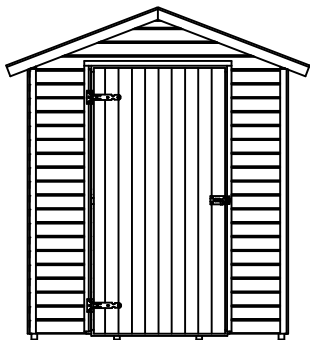

SCHEDA TECNICA CHIOSCO 1718

Art. n. GP/CHIOSCO1718

<p>15 mm 13,5 mm 15 mm 38 x 38 mm</p>	<p>Art. N.</p>	<p>Ean.N.</p>	<p>3,00m²</p>	<p>6,00 m³</p>	<p>+€ 78St./Lkw (13x6) 3m²</p>	<p>⊙ ⊙ ⊙ ⊙ ⊙</p>	<p>⊗</p> <p>120 cm</p>	<p>⊙</p> <p>200 cm</p>	<p>⊚</p> <p>46 cm</p>	<p>⊗</p> <p>165kg</p>
<p>Pavilion 1718</p>	<p>5965168</p>	<p>59995506001</p>	<p>3,00m²</p>	<p>6,00 m³</p>	<p>4,60m²</p>	<p>3-</p>	<p>120 cm</p>	<p>200 cm</p>	<p>46 cm</p>	<p>165kg</p>