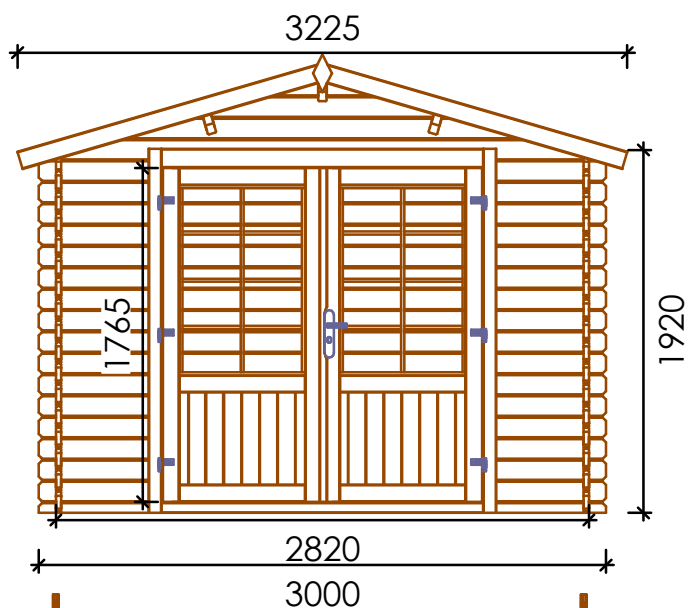

SCHEDA TECNICA CASETTA CHIARA

Art. AC/CASCHIARA
EAN 8057457151856