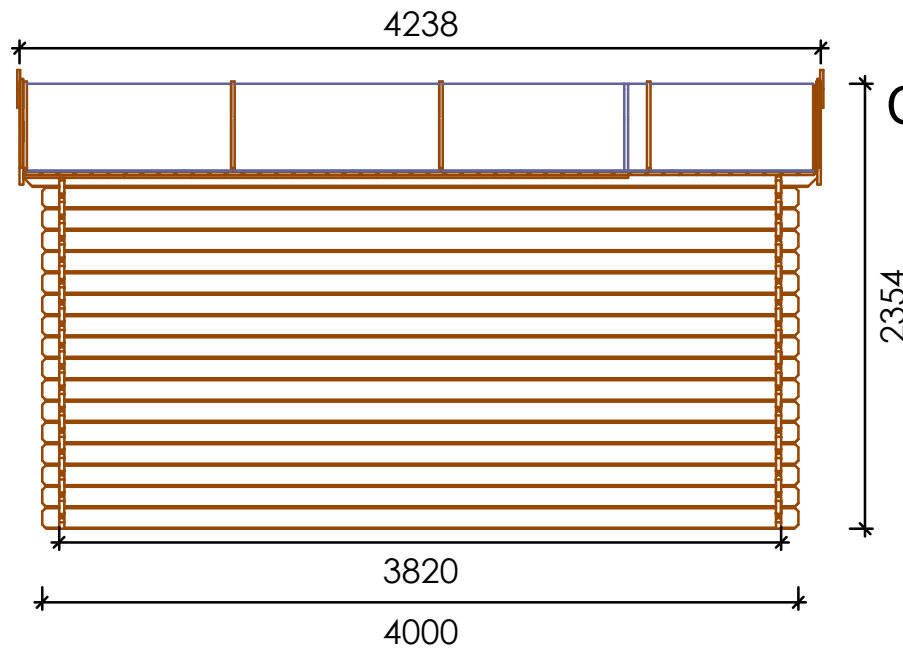

SCHEDA TECNICA CASETTA CHIARA

Art. AC/CASCHIARA
EAN 8057457151856