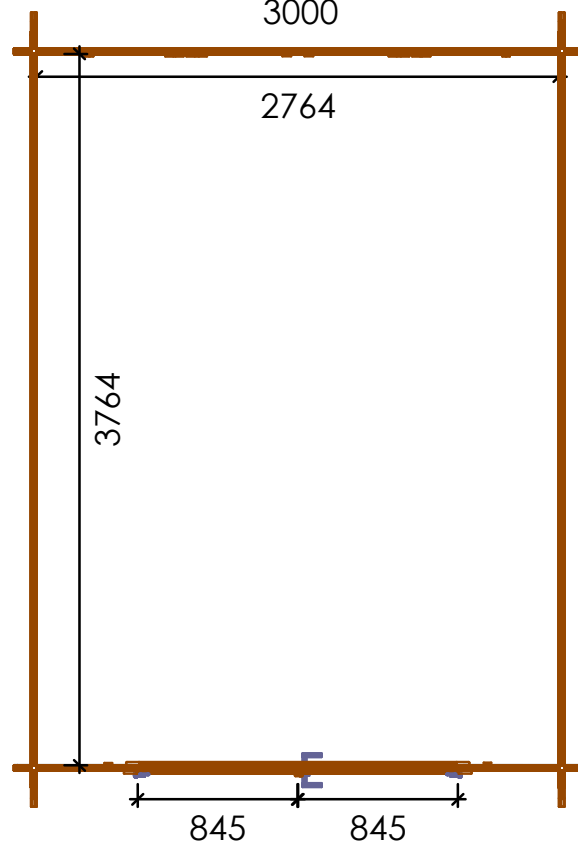

SCHEDA TECNICA CASETTA CHIARA

Art. AC/CASCHIARA
EAN 8057457151856