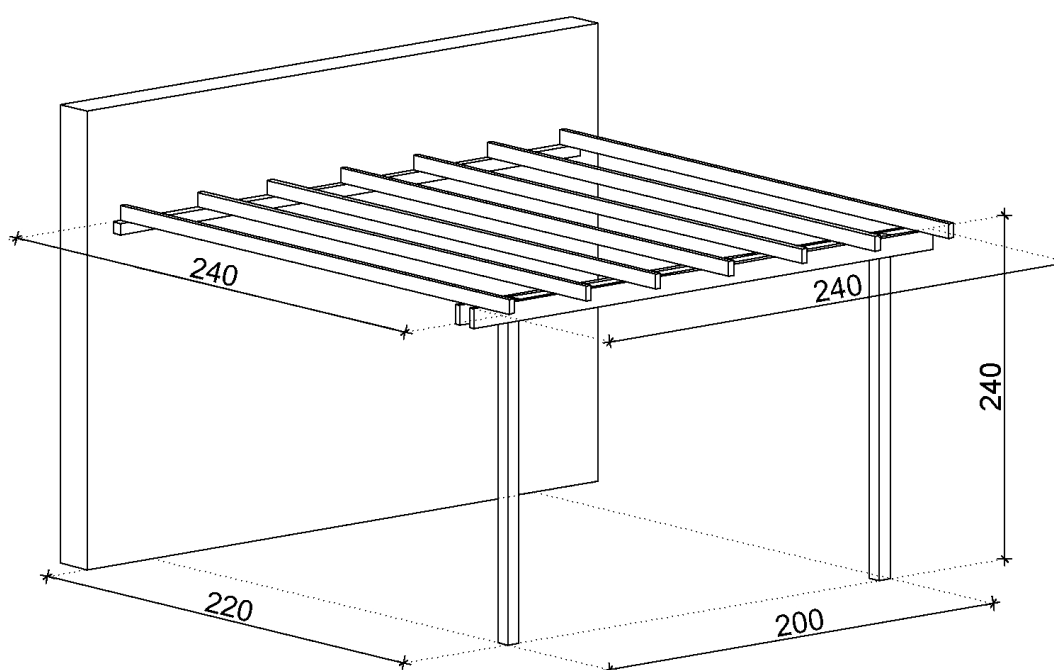

SCHEDA PRODOTTO

PERGOLA ADDOSSATA 240x240 cm

art. LO/PGAD240240
EAN 8057457151443

DIMENSIONI COPERTURA
Larghezza cm 240
Profondità cm 240

DIMENSIONI A TERRA
Larghezza cm 200
Profondità cm 220

MATERIALI PERGOLA Pino impregnato a pressione - Classe 3

nr. 4 Montanti verticali sez. cm 9x9

nr. 4 Banchine laterali sez. cm 3,8x11,6

nr. 5 Tavole secondarie sez. cm 3,8x8,5

Viteria e ferramenta di montaggio inclusa.

IMBALLO

Dimensioni imballo cm 240 x 30 x 30

Peso complessivo imballo Kg 120