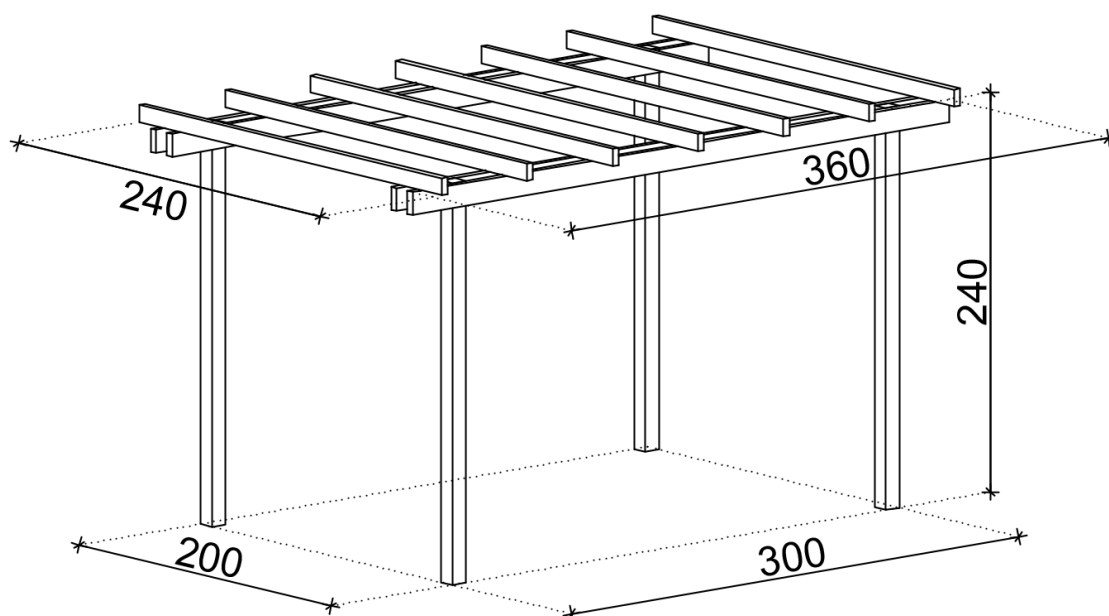

SCHEDA PRODOTTO

PERGOLA 240x360 cm

art. LO/PG240360
EAN 8057457150590

DIMENSIONI COPERTURA
Larghezza cm 360
Profondità cm 240

DIMENSIONI A TERRA
Larghezza cm 300
Profondità cm 200

MATERIALI PERGOLA Pino impregnato a pressione - Classe 3

nr. 4 Montanti verticali sez. cm 9x9

nr. 4 Banchine laterali sez. cm 3,8x11,6

nr. 7 Tavole secondarie sez. cm 3,8x8,5

Viteria e ferramenta di montaggio inclusa.

IMBALLO

Dimensioni imballo cm 360 x 30 x 30

Peso complessivo imballo Kg 180